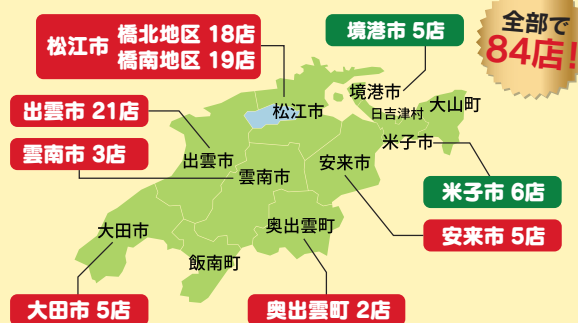

営業時間外や定休日でもご覧いただけます。2日前までにお電話にてご連絡ください。

営業時間外や定休日でもご覧いただけます。2日前までにお電話にてご連絡ください。

感染予防対策実施中!! 事前予約をお願いします!!

同時開催!! ママ振、姉振・相談会開催中!! この機会にお越しください!!

地域別指定美容室も  
**充実!**

成人式当日のヘア・メイクは貴女の理想を形にする為、各お店がマンツーマンでしっかり打ち合わせをして準備をします。